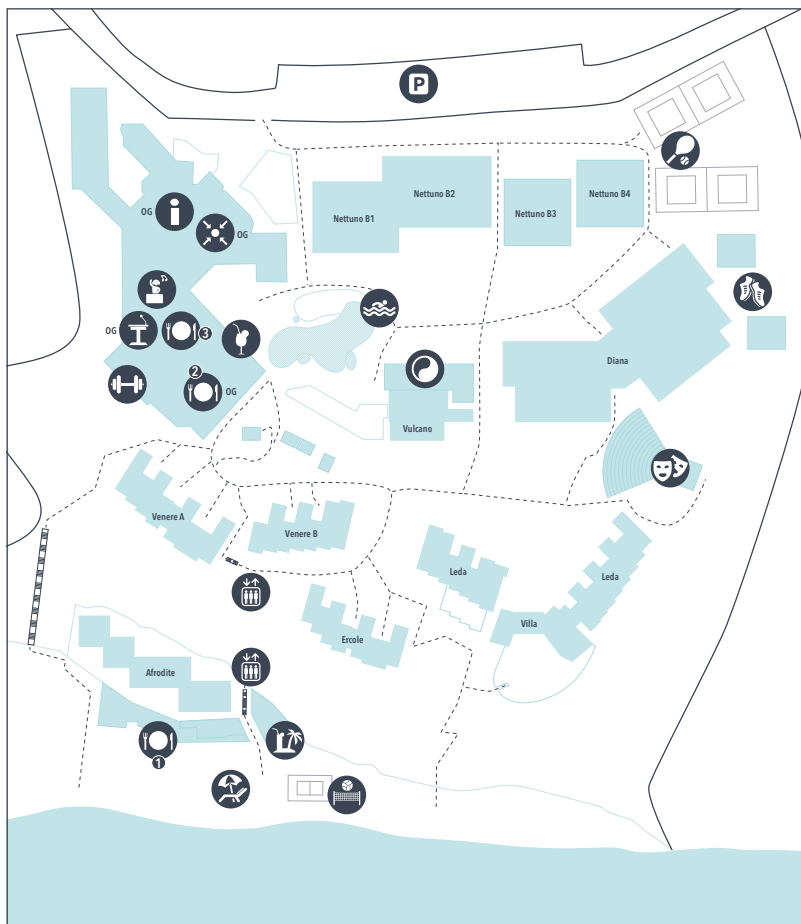

ALDIANA CLUB ROCCA NETTUNO CALABRIA

LAGE DER ZIMMER IN DEN VERSCHIEDENEN KATEGORIEN SOMMER 2025

Aldiana Sports Club	Fitness-Studio	Rezeption/Guest Service
Aufzug	Meeting Point	Strand
ConnectBar	Nightclub Blue Dolphin	Tagungsraum
Beachbar	Padel	Theater
Beachrestaurant ①	Parkplatz	WellDiana Club Spa
Beachvolleyball	Pizzeria ③	Zimmer
Buffet-Restaurant ②	Pool	

BLOCK	ZIMMER-KATEGORIE	LETZTE RENOVIERUNG	ATCOM CODE
Venere A Venere B Ercole Leda B	Einzelzimmer	2022/2023	EB1
B2 Nettuno B3 Nettuno B4 Nettuno	Doppelzimmer Gartenseite	2001/2002 Bäder 2010/2011	DBG
B2 Nettuno B3 Nettuno B4 Nettuno	Doppelzimmer Haupthaus	2001/2002 Bäder 2010/2011	DBU
Venere A Venere B Ercole Leda A Leda B	Doppelzimmer Superior	2022/2023	DS2
Venere A Venere B Ercole Leda B	Doppelzimmer Superior Meerblick	2022/2023	DSM
B1 Nettuno Diana Ercole Venere A	Doppelzimmer Superior Nebengebäude	2022/2023	DS1
B1 Nettuno Diana Afrodite Vulcano	Doppelzimmer Superior Gartenblick	2023/2024	DSG
Diana Vulcano	Doppelzimmer Superior Jacuzzi	2023/2024	DS3
Villa	Juniorsuite Jacuzzi	2020/2021	JB1
Leda A Leda B	Juniorsuite Gartenseite	tba.	JBG

Limitiertes Kontingent. Änderungen und Zwischenverkauf vorbehalten.
 Weitere Informationen erhältst du in deinem Reisebüro. · Stand: 23.01.2025 · MM-8697/25
 Aldiana GmbH · Emil-von-Behring-Straße 6 · D-60439 Frankfurt