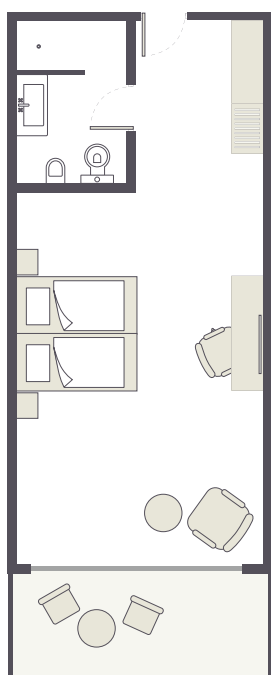

**INFO**

**ZIMMERPLAN**

- Alle Zimmer mit Dusche, Balkon oder Terrasse, Klimaanlage/Heizung, Safe, Telefon, Fernseher, Minikühlschrank, Haartrockner und Kosmetikspiegel.
- Die hier abgebildeten Zimmerpläne stellen Wohnbeispiele dar.

**Doppelzimmer Superior Nebengebäude:**  
(DS1)

Ca. 20 m<sup>2</sup>, Einzelzimmer sind Doppelzimmer zur Alleinbenutzung

**Doppelzimmer Superior Gartenblick:**  
(DSG)

Ca. 23 m<sup>2</sup>, Einzelzimmer sind Doppelzimmer zur Alleinbenutzung

**Doppelzimmer Superior:**  
(DS2)

Ca. 23 m<sup>2</sup>

**Doppelzimmer Superior Meerblick:**  
(DSM)

Ca. 23 m<sup>2</sup>, Einzelzimmer sind Doppelzimmer zur Alleinbenutzung

**Doppelzimmer Superior Jacuzzi:**  
(DS3)