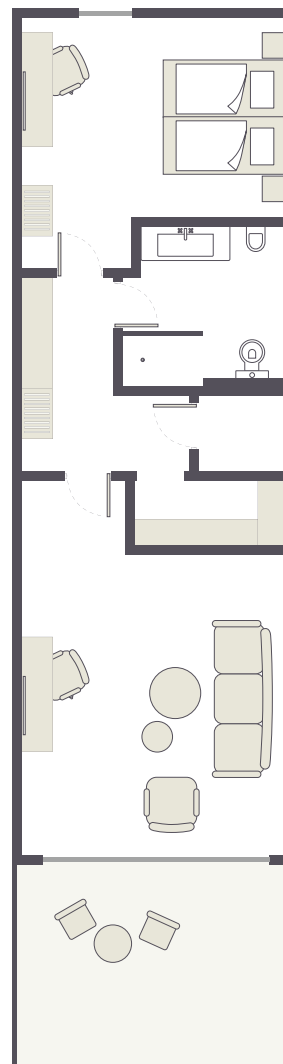

Juniorsuite Gartenblick: (JBG)

Ca. 40 m²

Doppelzimmer zur Alleinbenutzung: (EX1)

Das Doppelzimmer zur Alleinbenutzung ist ein Zusatzkontingent und wird nach Platzverfügbarkeit angeboten. Die Unterbringung kann in allen Zimmerkategorien erfolgen. Es können keine Kundenwünsche zu Lage und Ausstattung entgegengenommen werden.

Bestpreis-Zimmer:

(DP1):

Das Bestpreis-Zimmer wird nach Platzverfügbarkeit angeboten. Es können keine Kundenwünsche zu Lage und Ausstattung entgegengenommen werden.