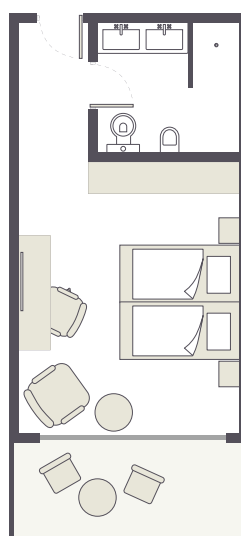

**INFO**

**ZIMMERPLAN**

- Alle Zimmer mit Dusche, Balkon oder Terrasse, Klimaanlage/Heizung, Safe, Telefon, Fernseher, Minikühlschrank, Haartrockner und Kosmetikspiegel.
- Die hier abgebildeten Zimmerpläne stellen Wohnbeispiele dar.

**Einzelzimmer:**

(EB1)  
Ca. 15 m<sup>2</sup>.

**Doppelzimmer Haupthaus:**

(DBU)  
Ca. 20 m<sup>2</sup>, Einzelzimmer sind Doppelzimmer zur Alleinbenutzung

**Doppelzimmer Gartenseite:**  
(DBG)

Ca. 23 m<sup>2</sup>, Einzelzimmer sind Doppelzimmer zur Alleinbenutzung

**Doppelzimmer Superior Nebengebäude:**  
(DS1)

Ca. 20 m<sup>2</sup>, Einzelzimmer sind Doppelzimmer zur Alleinbenutzung

**Doppelzimmer Superior Gartenblick:**  
(DSG)

Ca. 23 m<sup>2</sup>, Einzelzimmer sind Doppelzimmer zur Alleinbenutzung