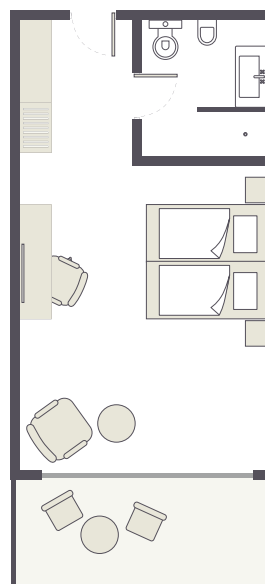

Doppelzimmer Superior:
(DS2)

Ca. 23 m²