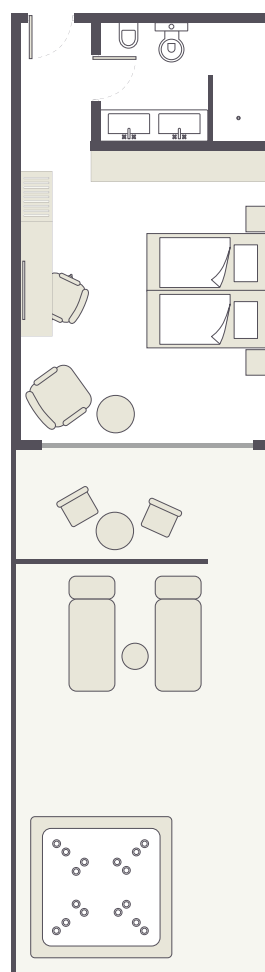

Doppelzimmer Superior Jacuzzi:
(DS3)

Ca. 23 m², privater Whirlpool