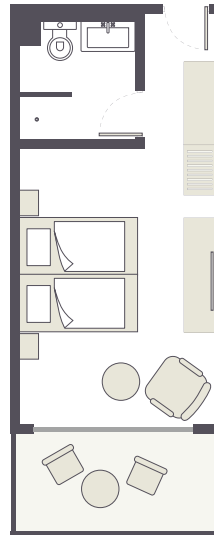

### HOTELCODES

SUF25200P (Pauschal mit Transfer)  
SUF25200N (Pauschal ohne Transfer)  
SUF25200B (eigene Anreise)

Zimmerbeschreibung	Zimmercode	Erwachsene mind.	Kinder im Festbett möglich
Einzelzimmer	EB1	1	0
Doppelzimmer Haupthaus	DBU	2	0
Doppelzimmer Haupthaus (EZ)	DBU	1	1
Doppelzimmer Gartenseite	DBG	2	0
Doppelzimmer Gartenseite (EZ)	DBG	1	1
Doppelzimmer Superior Nebengebäude	DS1	2	0
Doppelzimmer Superior Nebengebäude (EZ)	DS1	1	1
Doppelzimmer Superior Gartenblick	DSG	2	0
Doppelzimmer Superior Gartenblick (EZ)	DSG	1	1
Doppelzimmer Superior	DS2	2	0
Doppelzimmer Superior Meerblick	DSM	2	0
Doppelzimmer Superior Meerblick (EZ)	DSM	1	1
Doppelzimmer Superior Jacuzzi	DS3	2	0
Juniorsuite Jacuzzi	JB1	2	0
Juniorsuite Gartenblick	JBG	2	0
Bestpreis-Zimmer	DP1	2	0
Bestpreis-Zimmer (EZ)	DP1	1	0
Doppelzimmer zur Alleinbenutzung	EX1	1	0

**INFO**

**ZIMMERPLAN**

- Alle Zimmer mit Dusche, Balkon oder Terrasse, Klimaanlage/Heizung, Safe, Telefon, Fernseher, Minikühlschrank, Haartrockner und Kosmetikspiegel.
- Die hier abgebildeten Zimmerpläne stellen Wohnbeispiele dar.

**Einzelzimmer:**

(EB1)  
Ca. 15 m<sup>2</sup>.

**Doppelzimmer Haupthaus:**

(DBU)  
Ca. 20 m<sup>2</sup>, Einzelzimmer sind Doppelzimmer zur Alleinbenutzung

**Doppelzimmer Gartenseite:**  
(DBG)

Ca. 23 m<sup>2</sup>, Einzelzimmer sind Doppelzimmer zur Alleinbenutzung