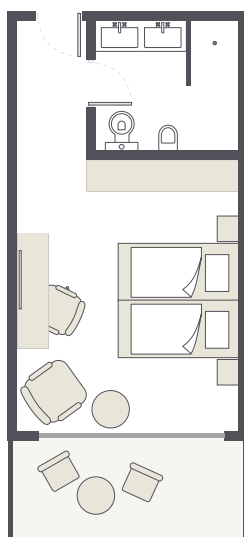

**INFO**

**ZIMMERPLAN**

- Alle Zimmer mit Dusche, Balkon oder Terrasse, Klimaanlage/Heizung, Safe, Telefon, Fernseher, Minikühlschrank, Haartrockner und Kosmetikspiegel.
- Die hier abgebildeten Zimmerpläne stellen Wohnbeispiele dar.

**Einzelzimmer:**

(EB1)  
Ca. 15 m<sup>2</sup>.

**Doppelzimmer Haupthaus:**

(DBU)  
Ca. 20 m<sup>2</sup>, Einzelzimmer sind Doppelzimmer zur Alleinbenutzung

**Doppelzimmer Gartenseite:**  
(DBG)

Ca. 23 m<sup>2</sup>, Einzelzimmer sind Doppelzimmer zur Alleinbenutzung

**Doppelzimmer Superior Nebengebäude:**  
(DS1)

Ca. 20 m<sup>2</sup>, Einzelzimmer sind Doppelzimmer zur Alleinbenutzung

**Doppelzimmer Superior Gartenblick:**  
(DSG)

Ca. 23 m<sup>2</sup>, Einzelzimmer sind Doppelzimmer zur Alleinbenutzung